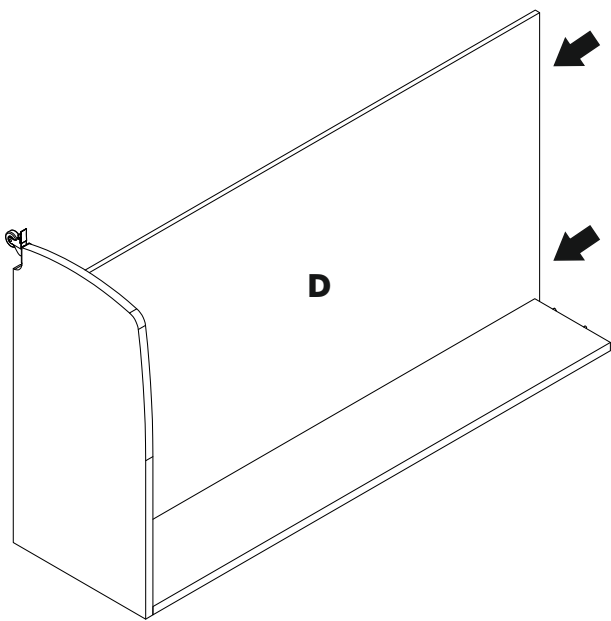

MULTIMO

170-TRUNDLE BED

Track Title	Piece	(inch)			(mm)			
		Thickness	Length	Width	Piece	Thick	Height	Most
A		1,18	78,74	15,75	1	30	2000	400
B		1,18	39,37	21,65	2	30	1000	550
C		0,71	78,74	5,91	1	18	2000	150
D		0,71	79,45	36,89	1	18	2018	937
E		0,71	35,43	7,09	2	18	900	180
F		0,71	77,95	7,09	2	18	1980	180
G		0,71	75,83	36,10	1	18	1926	917

STEP 1

MNX - 02

KVL - 01

STEP 2

STEP 3

STEP 4

MNG - 01

STEP 5