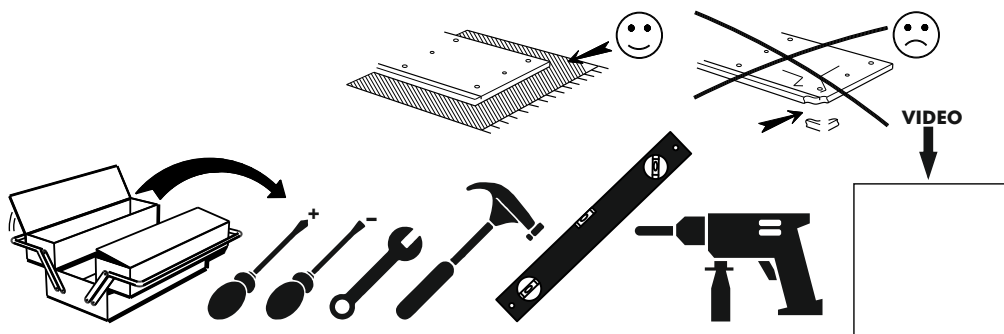

MULTIMO

170-TRUNDLE BED

Track Title	Piece	(inch)			(mm)			
		Thickness	Length	Width	Piece	Thick	Height	Most
A		1,18	78,74	15,75	1	30	2000	400
B		1,18	39,37	21,65	2	30	1000	550
C		0,71	78,74	5,91	1	18	2000	150
D		0,71	79,45	36,89	1	18	2018	937
E		0,71	35,43	7,09	2	18	900	180
F		0,71	77,95	7,09	2	18	1980	180
G		0,71	75,83	36,10	1	18	1926	917