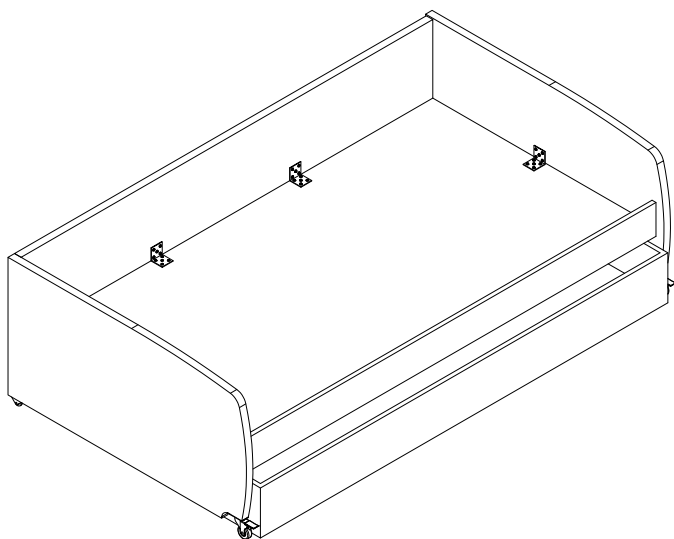

MULTIMO

170-TRUNDLE BED

Track Title	Piece	(inch)			(mm)			
		Thickness	Length	Width	Piece	Thick	Height	Most
A		1,18	78,74	15,75	1	30	2000	400
B		1,18	39,37	21,65	2	30	1000	550
C		0,71	78,74	5,91	1	18	2000	150
D		0,71	79,45	36,89	1	18	2018	937
E		0,71	35,43	7,09	2	18	900	180
F		0,71	77,95	7,09	2	18	1980	180
G		0,71	75,83	36,10	1	18	1926	917

Accessories List

MNX 02  16 / piece TKR-01 (32) mm	MNG - 01  16 / piece KVL 01	KB - 01  10 / piece TKR-F - 01	VTB - 01 (4,8x16) mm  96 / piece TAP - 01
VD - 05 (4x25) mm  4 / piece	 14 / piece	 2/ piece	 16 / piece