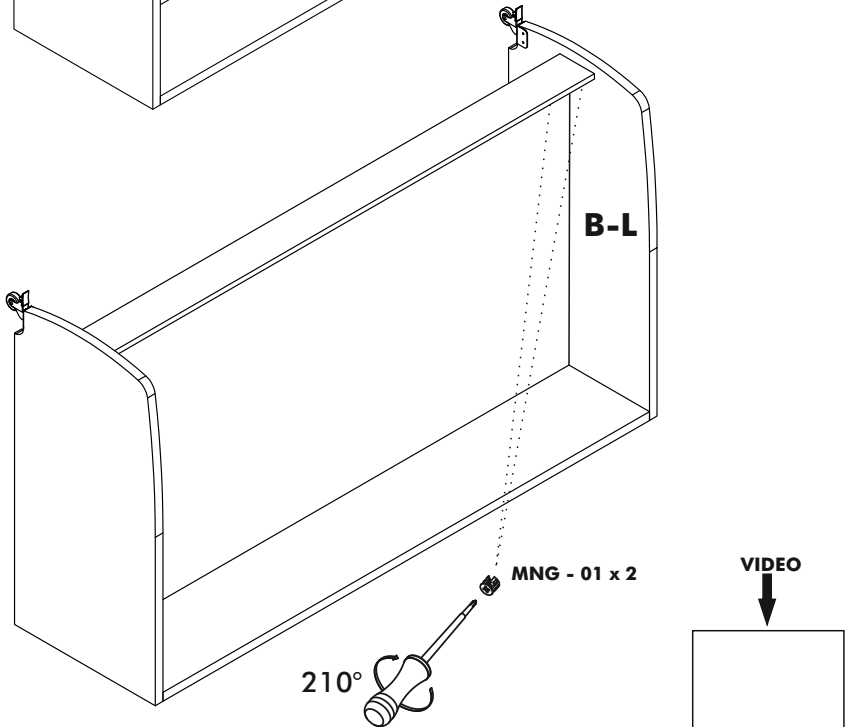

STEP 4

MNG - 01

STEP 5

VIDEO

link