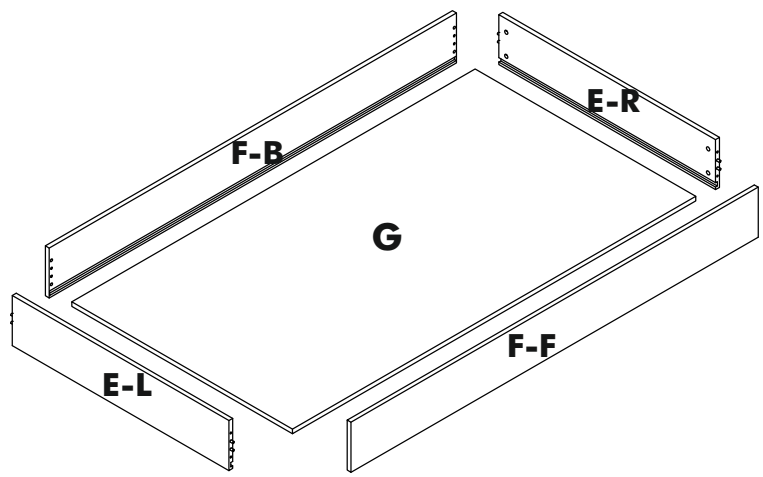

MULTIMO

170-TRUNDLE BED

Track Title	Piece	(inch)			(mm)			
		Thickness	Length	Width	Piece	Thick	Height	Most
A		1,18	78,74	15,75	1	30	2000	400
B		1,18	39,37	21,65	2	30	1000	550
C		0,71	78,74	5,91	1	18	2000	150
D		0,71	79,45	36,89	1	18	2018	937
E		0,71	35,43	7,09	2	18	900	180
F		0,71	77,95	7,09	2	18	1980	180
G		0,71	75,83	36,10	1	18	1926	917

Accessories List

MNX 02  16 / piece TKR-01 (32) mm	MNG - 01  16 / piece KVL 01	KB - 01  10 / piece TKR-F - 01	VTB - 01 (4,8x16) mm  96 / piece TAP - 01
VD - 05 (4x25) mm  4 / piece	 14 / piece	 2/ piece	 16 / piece