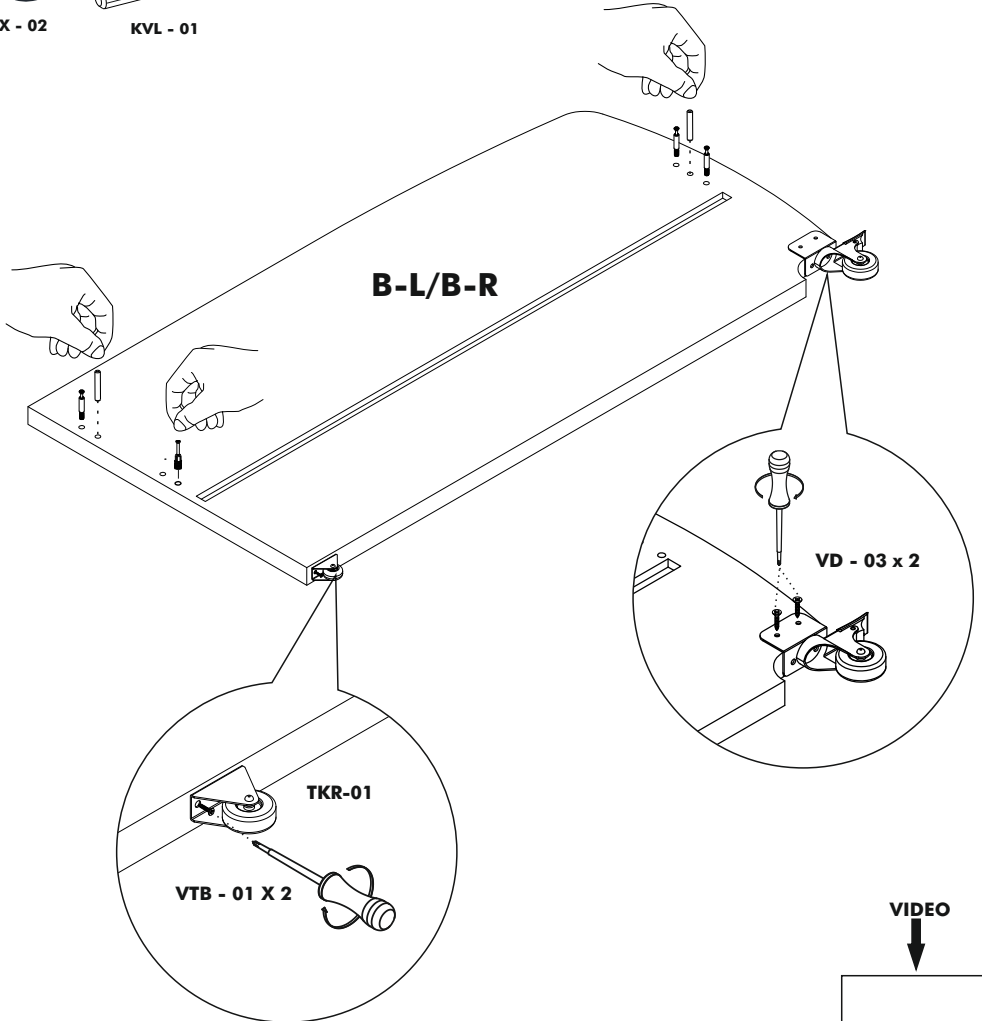

MULTIMO

170-TRUNDLE BED

Track Title	Piece	(inch)			(mm)			
		Thickness	Length	Width	Piece	Thick	Height	Most
A		1,18	78,74	15,75	1	30	2000	400
B		1,18	39,37	21,65	2	30	1000	550
C		0,71	78,74	5,91	1	18	2000	150
D		0,71	79,45	36,89	1	18	2018	937
E		0,71	35,43	7,09	2	18	900	180
F		0,71	77,95	7,09	2	18	1980	180
G		0,71	75,83	36,10	1	18	1926	917

Accessories List

MNX 02  16 / piece TKR-01 (32) mm	MNG - 01  16 / piece KVL 01	KB - 01  10 / piece TKR-F - 01	VTB - 01 (4,8x16) mm  96 / piece TAP - 01
VD - 05 (4x25) mm  4 / piece	 14 / piece	 2/ piece	 16 / piece

STEP 1

MNX - 02

KVL - 01

STEP 2

STEP 3

STEP 4

MNG - 01

STEP 5

STEP 8

MNX - 02

KVL - 01

VIDEO

link

STEP 9

DIMENSIONS

STEP 10