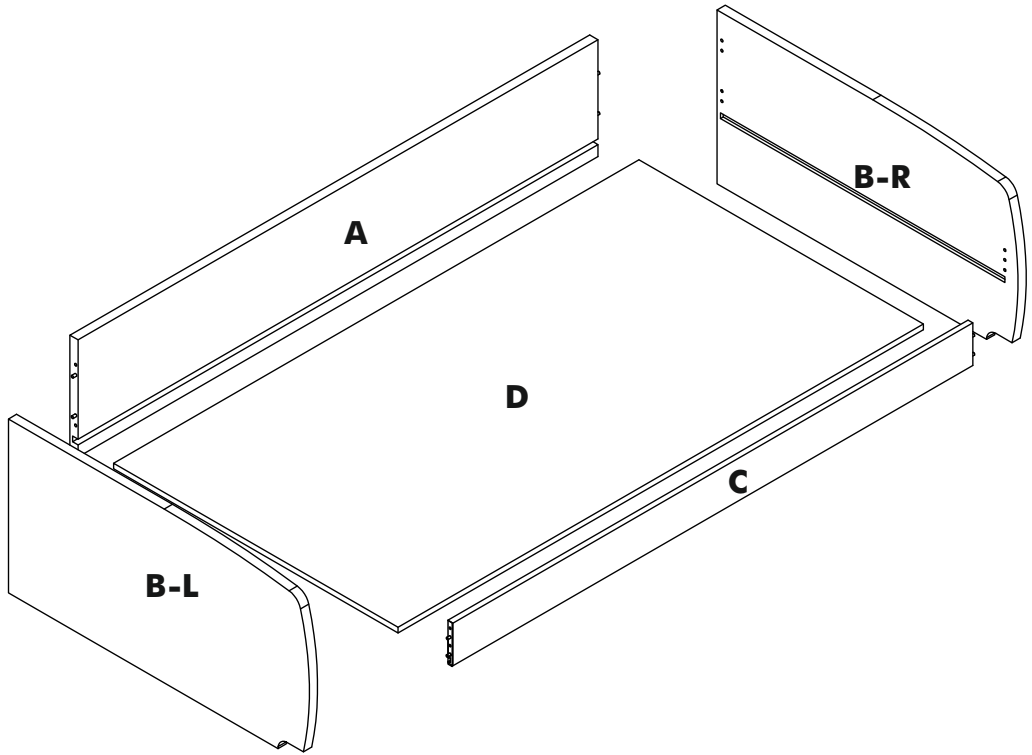

MULTIMO

170-TRUNDLE BED

Track Title	Piece	(inch)			(mm)			
		Thickness	Length	Width	Piece	Thick	Height	Most
A		1,18	78,74	15,75	1	30	2000	400
B		1,18	39,37	21,65	2	30	1000	550
C		0,71	78,74	5,91	1	18	2000	150
D		0,71	79,45	36,89	1	18	2018	937
E		0,71	35,43	7,09	2	18	900	180
F		0,71	77,95	7,09	2	18	1980	180
G		0,71	75,83	36,10	1	18	1926	917

Accessories List

MNX 02  16 / piece TKR-01 (32) mm	MNG - 01  16 / piece KVL 01	KB - 01  10 / piece TKR-F - 01	VTB - 01 (4,8x16) mm  96 / piece TAP - 01
VD - 05 (4x25) mm  4 / piece	 14 / piece	 2/ piece	 16 / piece